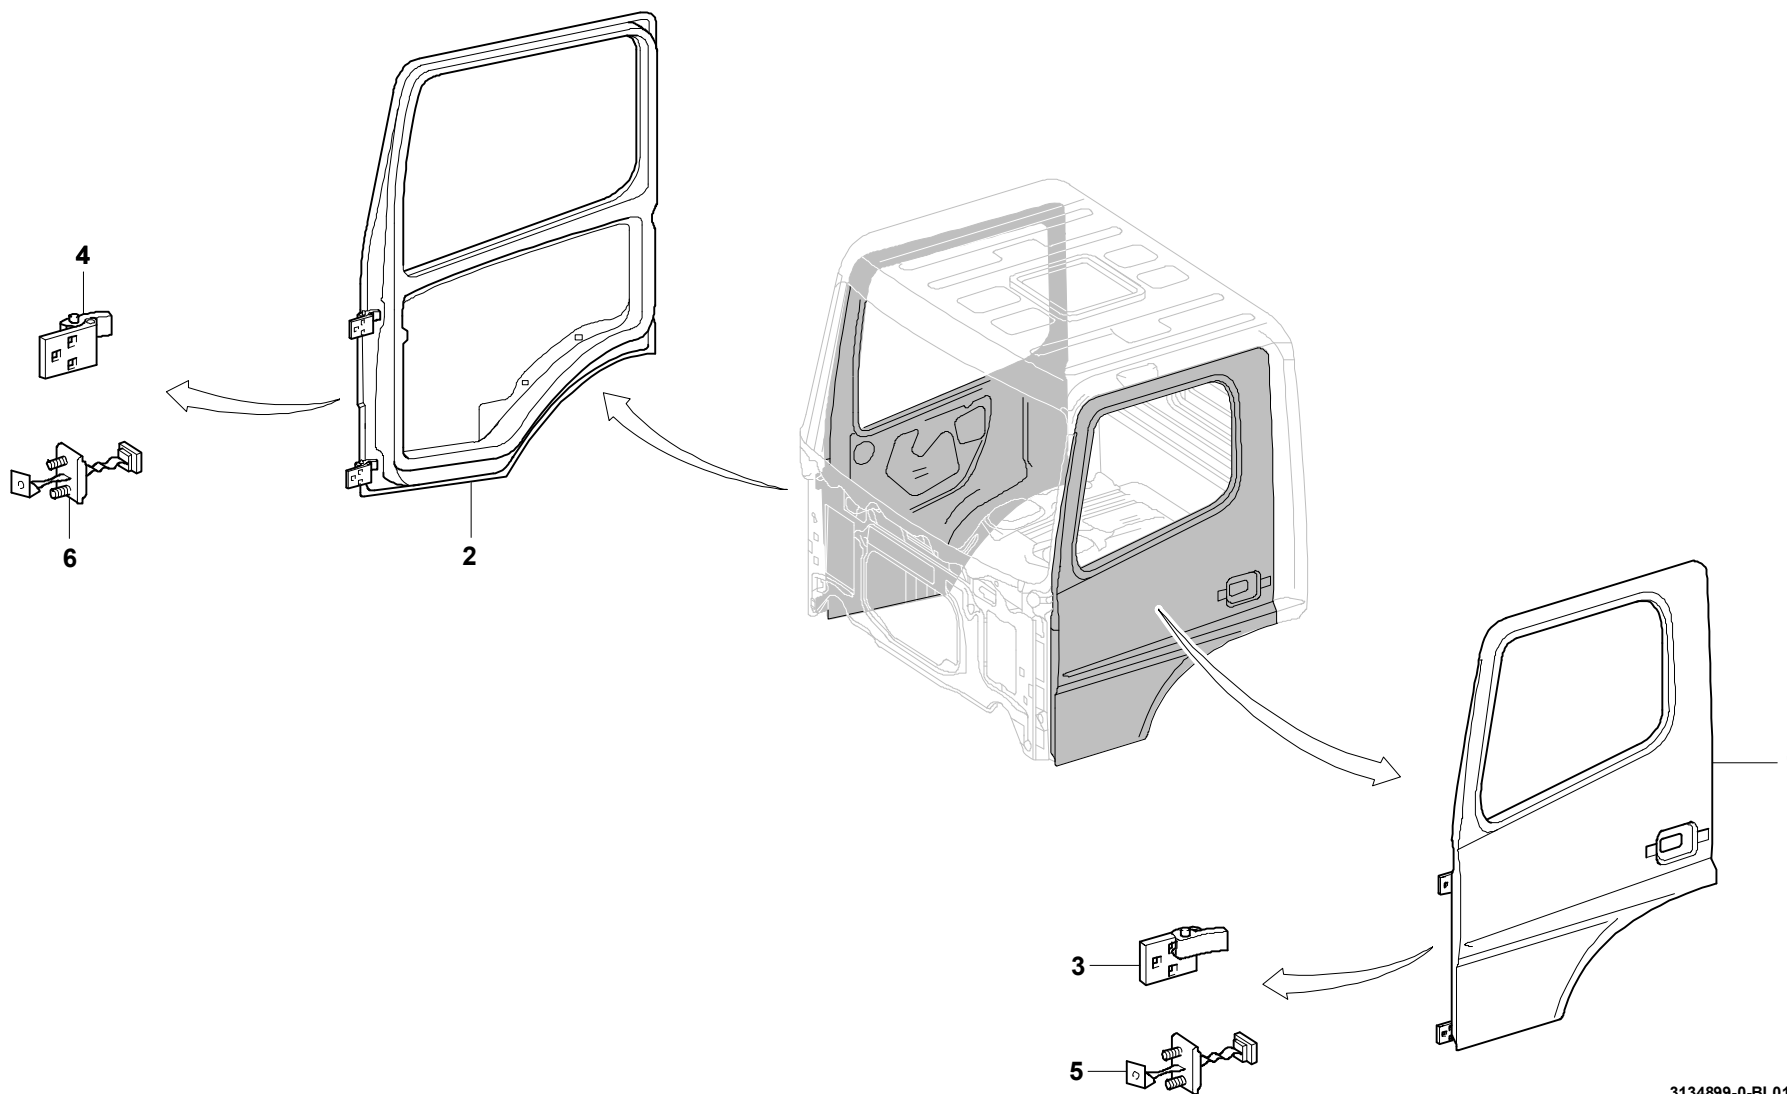

**GROVE**

FAHRERHAUS KURZ ROHBAU  
DRIVERS CAB SHORT CARCASE WORK

BILDТАFEL  
PICTORIAL DISPLAY

**GMK 5130**  
**BE 550**  
**G 000**

203.11

**3134899-ETL #**

1/1

3134899-0-BL01-20311-4100